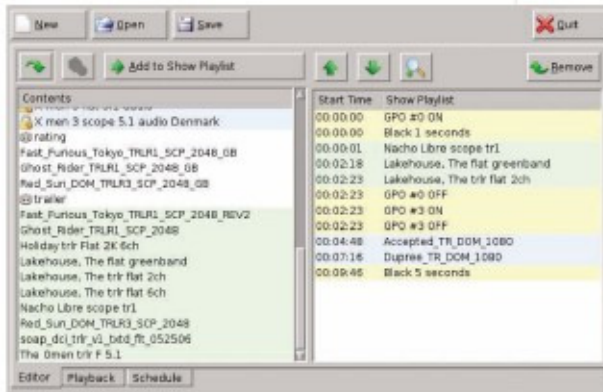

Logiciel Cinelister

Caractéristiques

PLAYBACK

- JPEG2000 2K or 4K movie and pre-show file playback at 2K resolution
  12-bit 444 (XYZ, RGB) on dual link HD-SDI
- MPEG2 MXF interop movie, pre-show and alternative content file playback
- JPEG2000 4K movie file playback at 4K resolution (option)
- 3D - JPEG2000 movies and 48p playback via Dual 10-bit 422 (YPbPr/YCxCz)

SECURITY

- TI's CineLink II Strong Link Encryption
- Thomson's NexGuard Forensic Watermarking
- Philips' CineFence Forensic Watermarking
- FIPS 140-2 Level 3 Security Certified

INTERFACE

- Gigabit Ethernet for file transfer
- Gigabit Ethernet for control & subtitling
- RS-422 serial control port
- USB2.0
- External control of captioning devices
  WGBH & PCS (Option)

STORAGE

- Up to 2TB of RAID5 storage

AUDIO

- AES/EBU audio 16 channels
  -Single DB-25 connector
- Balanced or unbalanced analog audio 8 channels
  (two options available)
  -Single DB-25 connector internal board
  -External digital audio (DB-25) to analog audio converter in a 1RU rack mount chassis