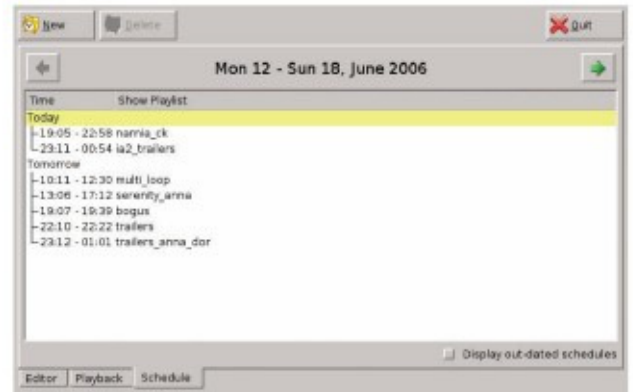

Logiciel Cinelister

Caractéristiques

PLAYBACK

- JPEG2000 2K or 4K movie and pre-show file playback at 2K resolution
  12-bit 444 (XYZ, RGB) on dual link HD-SDI
- MPEG2 MXF interop movie, pre-show and alternative content file playback
- JPEG2000 4K movie file playback at 4K resolution (option)
- 3D - JPEG2000 movies and 48p playback via Dual 10-bit 422 (YPbPr/YCxCz)

SECURITY

- TI's CineLink II Strong Link Encryption
- Thomson's NexGuard Forensic Watermarking
- Philips' CineFence Forensic Watermarking
- FIPS 140-2 Level 3 Security Certified

INTERFACE

- Gigabit Ethernet for file transfer
- Gigabit Ethernet for control & subtitling
- RS-422 serial control port
- USB2.0
- External control of captioning devices
  WGBH & PCS (Option)

STORAGE

- Up to 2TB of RAID5 storage

AUDIO

- AES/EBU audio 16 channels
  -Single DB-25 connector
- Balanced or unbalanced analog audio 8 channels
  (two options available)
  -Single DB-25 connector internal board
  -External digital audio (DB-25) to analog audio converter in a 1RU rack mount chassis