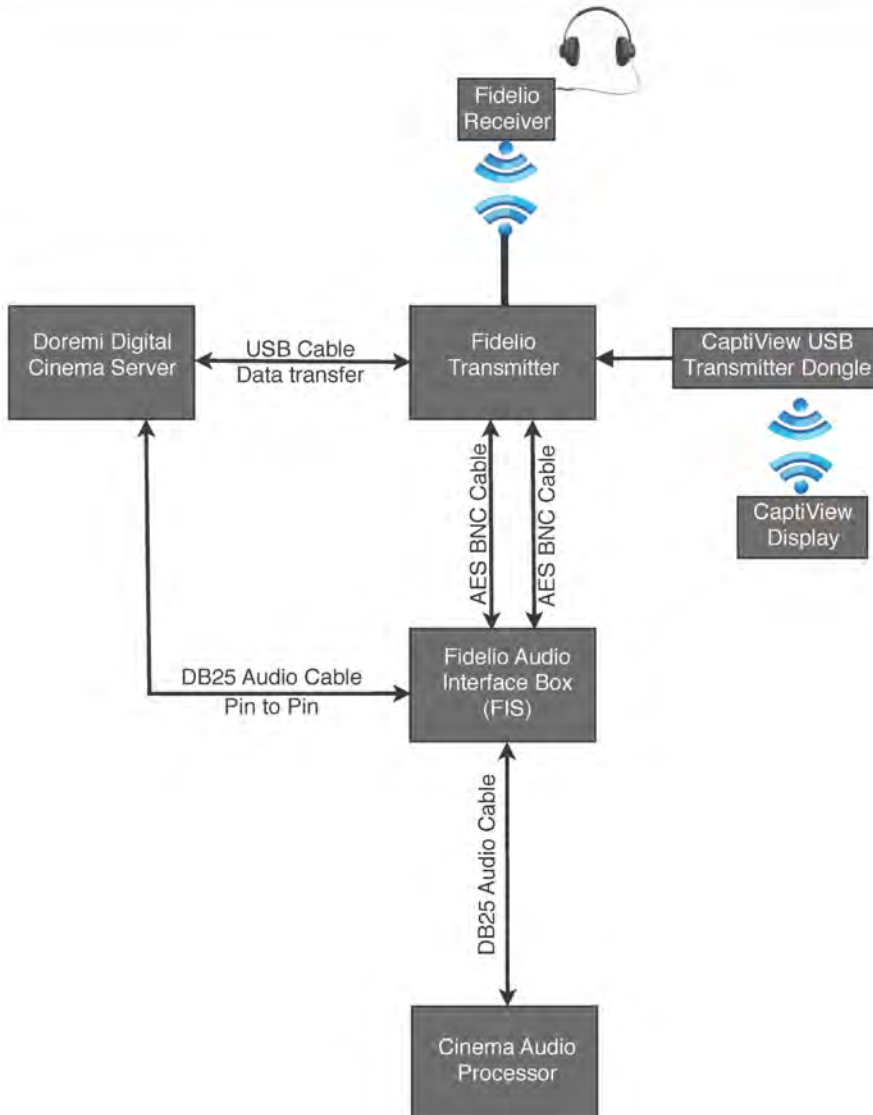

doremi

Technology Leadership
for Digital Cinema

Fidelio

Wireless Audio System

PREFERRED PRODUCT

DIGITAL CINEMA
THEATERS
WORLDWIDE

Le système Fidelio est un système sans fil d'audiodescription pour les personnes déficientes visuelles (via piste son VI), ainsi qu'un dispositif d'amplification audio pour les malentendants (via piste son HI).

L'ensemble est composé d'un récepteur audio compact avec casque, d'un transmetteur audio compatible avec tous les modèles de serveurs via les connexions audio et USB et d'une station de charge pour 10 récepteurs.

La salle ainsi que le canal choisi (VI ou HI) sont facilement configurables grâce à la tablette tactile fournie.

Caractéristiques:

- Récepteur audio compact (format carte de crédit)
- Prise jack du récepteur au format standard
- Connexion du transmetteur au serveur DCP via cables audio et USB
- Emetteur Captiview en option
- Station de charge pour 10 récepteurs
- Configuration de la salle et choix du canal (VI ou HI) par interface tactile.

Fidelio

CONNECTION DIAGRAM

Fidelio Wiring Guide For Doremi Servers using DB25 Audio Cable

Note: Fidelity also supports RJ45 audio connections.